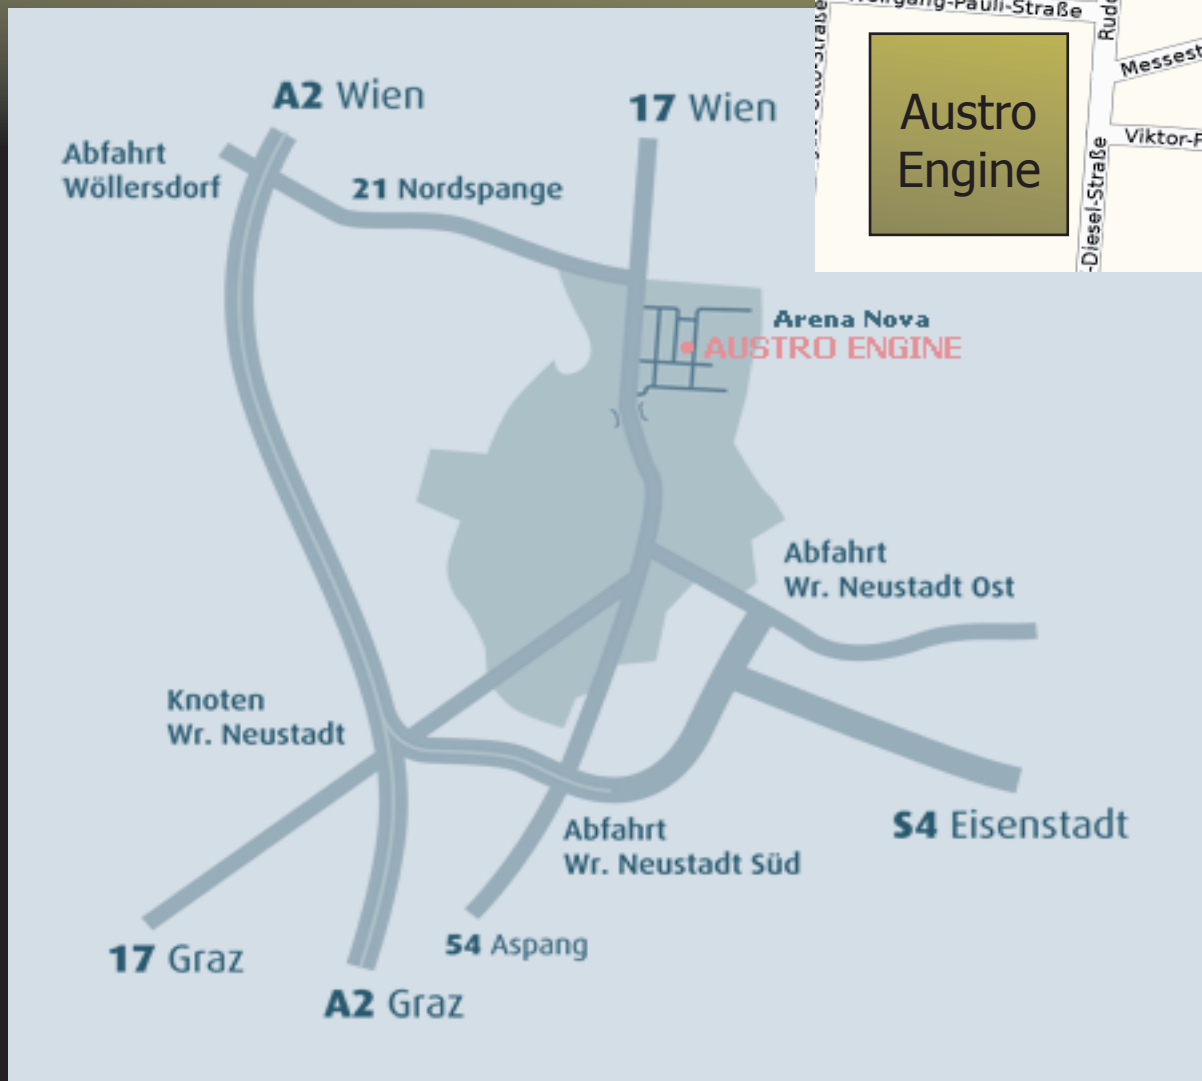

Anfahrtsplan

A2 Südbahn - Abfahrt Wöllersdorf - Richtung Wiener Neustadt -
Kreisverkehr geradeaus auf die B21 - „Nordspange“ -
bei Kreisverkehr „OBI“ rechts - nächster Kreisverkehr „Mc Donalds“ links -
dem Straßenverlauf folgen, 1.Möglichkeit links in die Werner-Heisenberg-Straße -
geradeaus ist die Arena Nova -
rechts in die Rudolf-Diesel-Straße -
rechts ist das grau-gelbe Gebäude
von Austro Engine